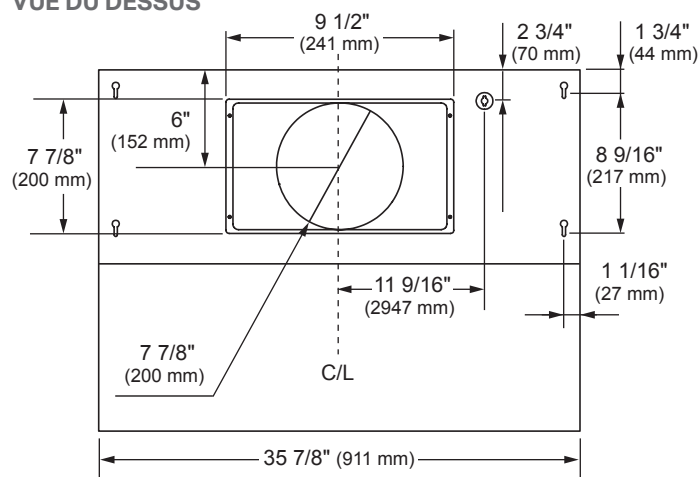

SKSPH3602S

HOTTE MURALE DE STYLE PROFESSIONNEL DE 36 PO

Dimensions et poids

Largeur totale (pouces)	36 po
Hauteur totale (pouces)	18 po
Profondeur totale (pouces)	24 po
Poids net (approx.)	60 lb
Poids d'expédition (approx.)	77,6 lb

Accessoires offerts en option

Gaine de 12 po	SKSDC360S

Résumé de la garantie*

Garantie complète, pièces et main-d'œuvre	Trois ans

DIMENSIONS TOTALES DU PRODUIT

VUE DU DESSUS