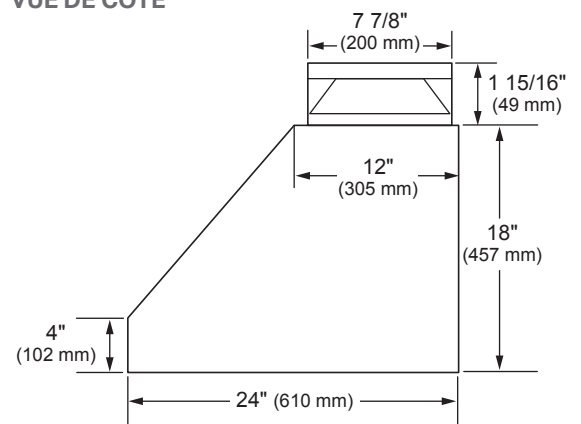

SKSPH3602S

HOTTE MURALE DE STYLE PROFESSIONNEL DE 36 PO

Dimensions et poids

Largeur totale (pouces)	36 po
Hauteur totale (pouces)	18 po
Profondeur totale (pouces)	24 po
Poids net (approx.)	60 lb
Poids d'expédition (approx.)	77,6 lb

Accessoires offerts en option

Gaine de 12 po	SKSDC360S

Résumé de la garantie*

Garantie complète, pièces et main-d'œuvre	Trois ans

DIMENSIONS TOTALES DU PRODUIT

VUE DU DESSUS

VUE DE CÔTÉ

VUE DE L'ARRIÈRE

* Ces garanties vous confèrent des droits légaux particuliers. Vous pouvez jouir d'autres droits qui peuvent varier en fonction de l'État et des lois qui y sont appliquées. Pour connaître tous les détails de la garantie complète, reportez-vous à votre manuel d'utilisation et d'entretien.